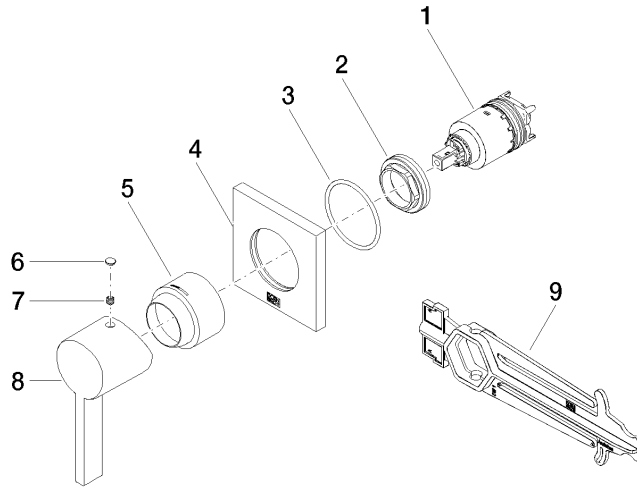

Concealed single-lever mixer with cover plate - Chrome

IMO

36 060 670

- cover plate 80 x 80 mm

Fits: IMO, MEM, CL.1, CYO

	Chrome	36 060 670-00
	Brushed Platinum	36 060 670-06
	Platinum	36 060 670-08
	Dark Chrome	36 060 670-19
	Brushed Durabrass (23kt Gold)	36 060 670-28
	Matte Black	36 060 670-33
	Brushed Champagne (22kt Gold)	36 060 670-46
	Champagne (22kt Gold)	36 060 670-47
	Brushed Chrome	36 060 670-93
	Brushed Dark Platinum	36 060 670-99

Required miscellaneous

- Concealed wall-mounted single-lever mixer -** 35 860 970 90
- max. recess depth 95 mm
 - min. recess depth 80 mm

36 060 670

mm [inches]

Certificates

WRAS_2107016. LGA_29905.

36 060 670

Spare parts list

No.	Item Number	Name	Quantity used	Delivery time
1	90 15 05 064 01 90	cartridge	1	2
2	09 24 04 105 90	nut	1	2
3	90 14 10 049 00 90	seal	1	2
4	09 27 78 048-00	rosette	1	10
5	09 11 02 530-00	cover	1	10
6	90 31 20 087 00-00	plug	1	10
7	90 31 11 112 00 90	pin	1	2
8	09 20 67 004-00	handle	1	10
9	90 30 09 064 00 90	key	1	2